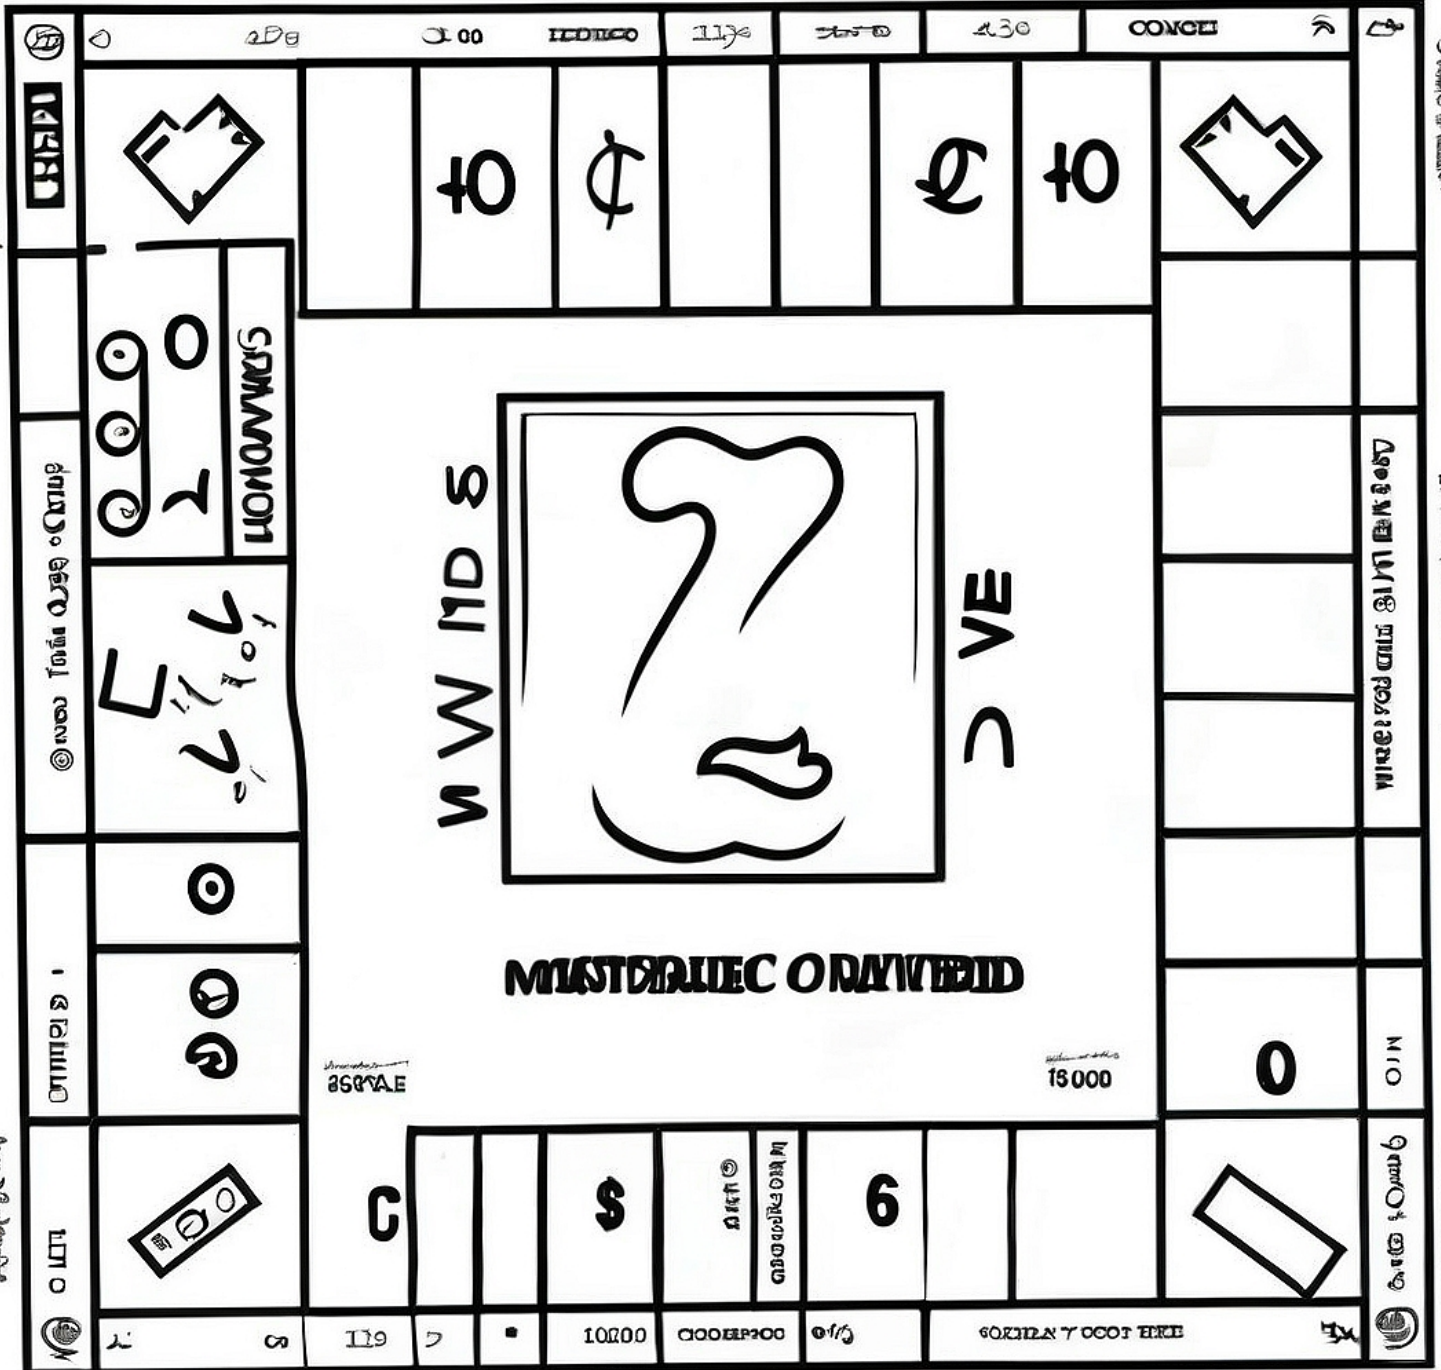

MAINHELOER, COD 04

OUTER KLOG 10 01 06 ANZALUA R3 0196

MINIETARIDA 08 01 104

DOMIDLAD00E 0 04

HIMAN.EIAVZ: 69 04 04